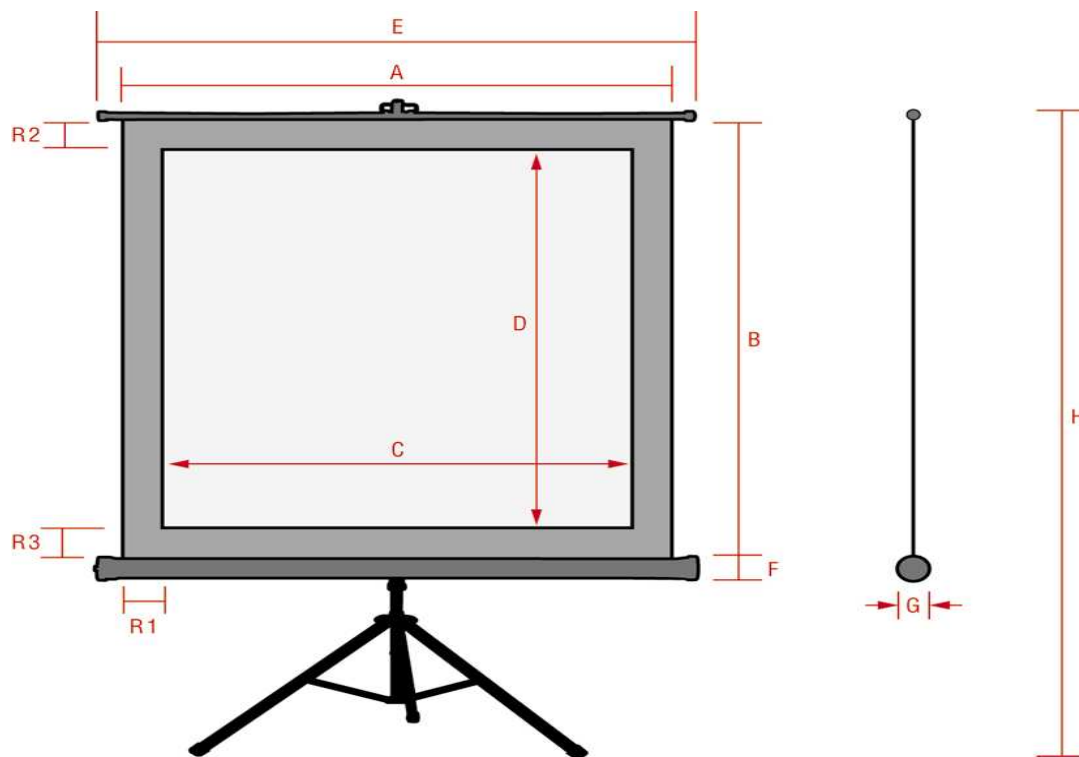

| Obj.číslo | Model  | Plátno      | Rozměr     | Formát | A    | B    | C    | D    | E    | F  | G  | H    | R1 | R2 | R3 |
|-----------|--------|-------------|------------|--------|------|------|------|------|------|----|----|------|----|----|----|
| PR87654   | TRIPOD | Crystal Lux | 125X125 cm | 1:1    | 1250 | 1250 | 1210 | 1210 | 1290 | 60 | 60 | 1930 | 20 | 20 | 20 |
| PR87650   | TRIPOD | Crystal Lux | 160X160 cm | 1:1    | 1600 | 1600 | 1560 | 1560 | 1640 | 60 | 60 | 2470 | 20 | 20 | 20 |
| PR87651   | TRIPOD | Crystal Lux | 180X180 cm | 1:1    | 1800 | 1800 | 1760 | 1760 | 1840 | 60 | 60 | 2680 | 20 | 20 | 20 |
| PR87652   | TRIPOD | Crystal Lux | 200X200 cm | 1:1    | 2000 | 2000 | 1960 | 1960 | 2040 | 70 | 70 | 2880 | 20 | 20 | 20 |
| PR87653   | TRIPOD | Crystal Lux | 240X240 cm | 1:1    | 2400 | 2400 | 2360 | 2360 | 2440 | 70 | 70 | 3080 | 20 | 20 | 20 |

Velikost v milimetrech

Charakteristika plátina:

**Gain 1,1****Pozorovací úhel 120°****Hmotnost / m<sup>2</sup> 580g****Bílá 0,40 mm tkanina**